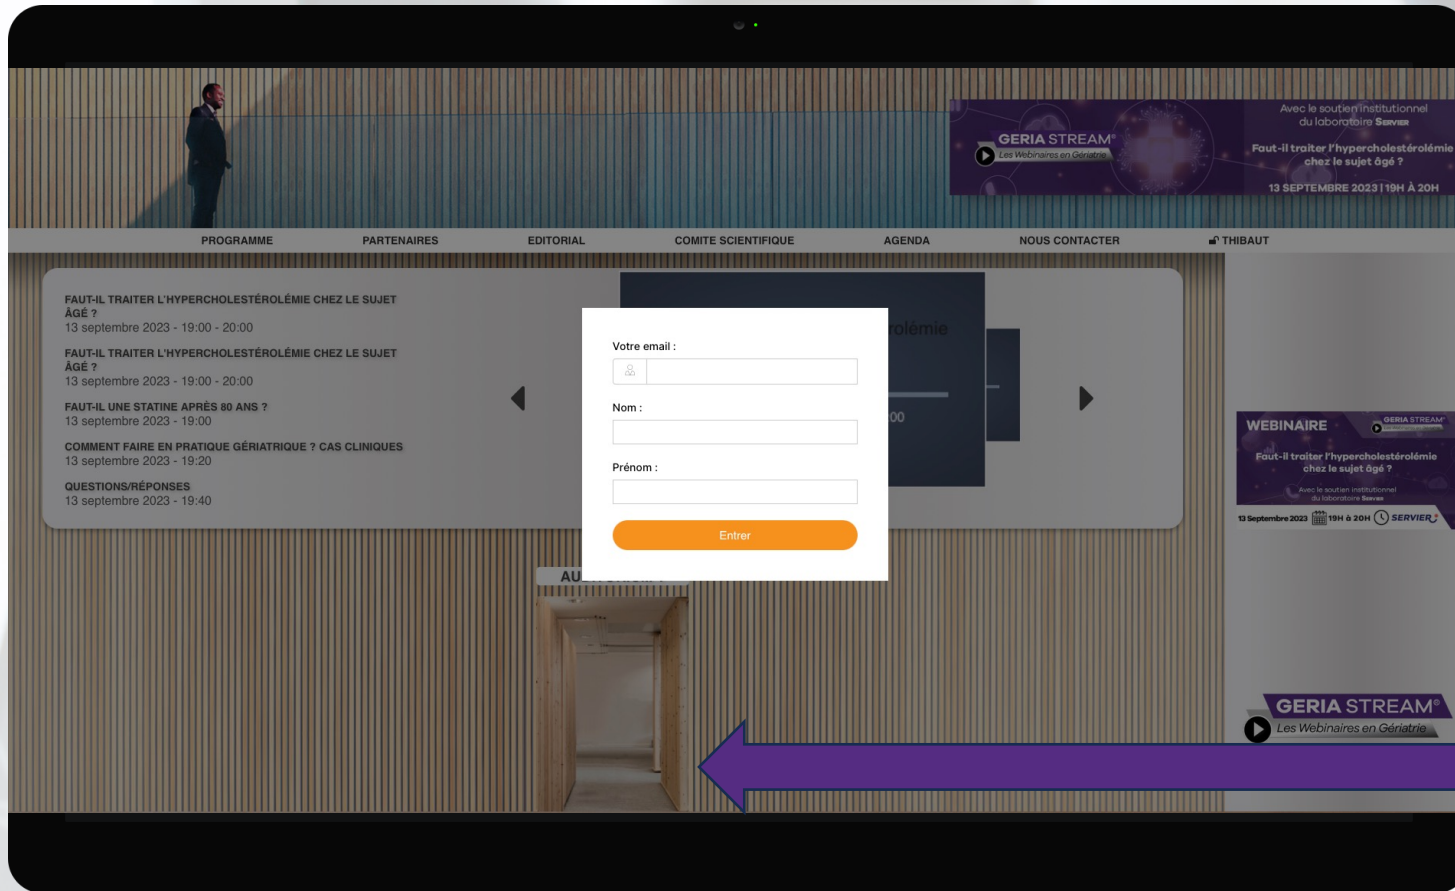

# La Plateforme

- ❖ Accessible depuis un ordinateur, un smartphone ou une tablette
- ❖ Veillez à avoir une connexion internet satisfaisante
- ❖ Compatible avec les navigateurs Google Chrome, Mozilla Firefox et Edge

Bienvenue au congrès

18-19  
MAI 2022

Je  
m'inscris

Accès à la landing page  
personnalisée

Cliquez sur l'image pour  
accéder à la plateforme

Étape 2 : Renseignez votre Nom, Prénom et Email d'inscription

Étape 3 : RDV dans la salle virtuelle (en un clic)

# Auditorium 1

Vous pouvez suivre la conférence et poser vos questions à tout moment.

Affichez le programme détaillé de la session

Cliquez sur le pictogramme pour poser une question.

Demander à l'interlocuteur